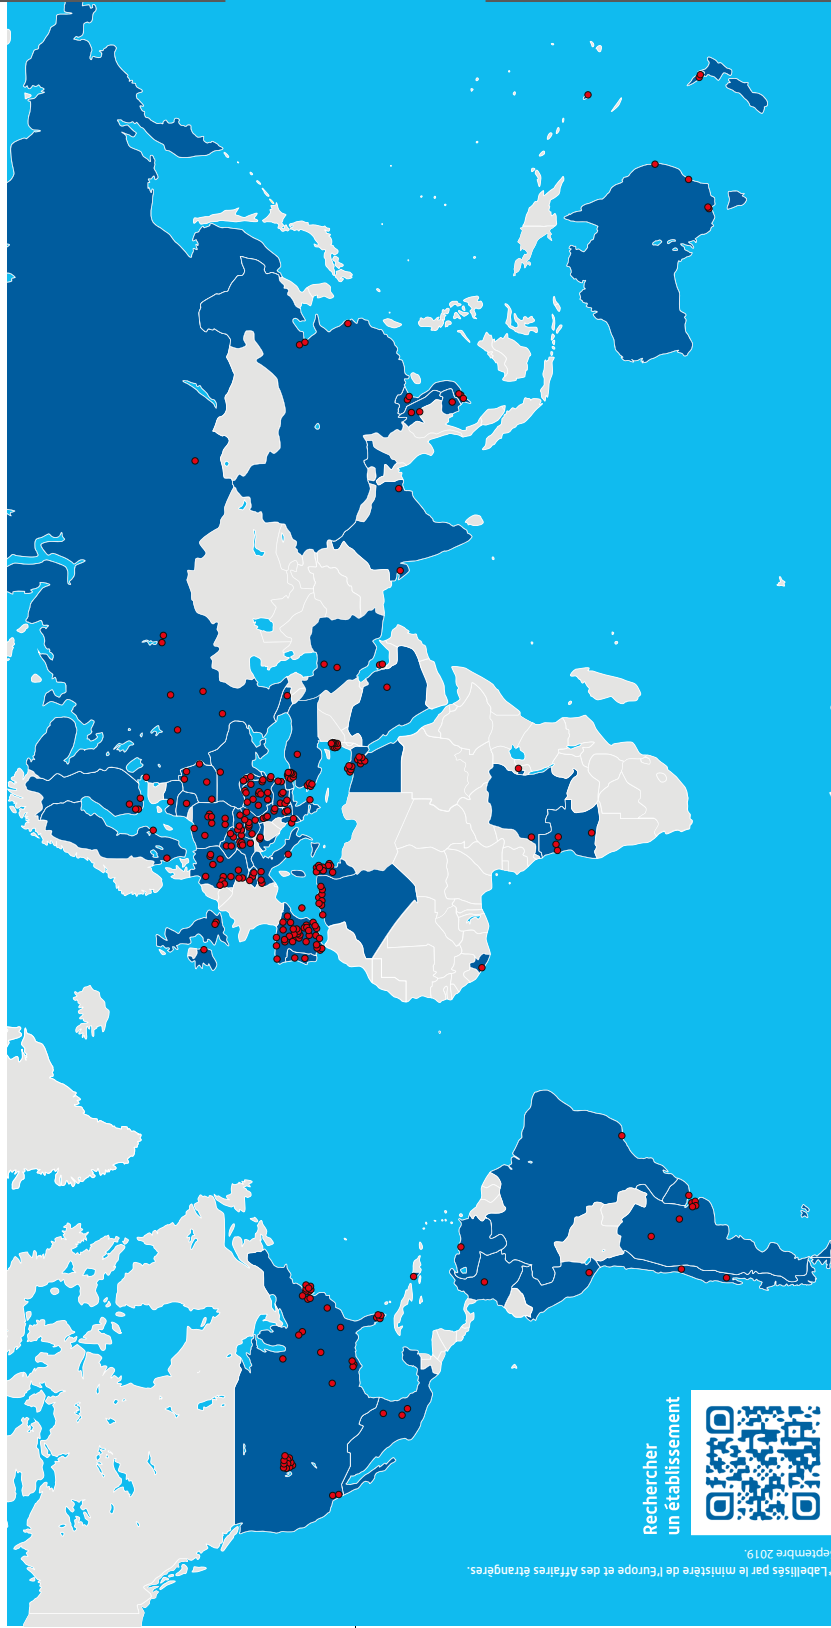

MINISTÈRE
DE L'EUROPE ET DES
AFFAIRES ÉTRANGÈRES

aefe

Agence pour
l'enseignement français
à l'étranger

RÉSEAU LABELFRANÇÉDUCATION

58 pays 393 établissements*

Rechercher
un établissement

* Labellisés par le ministère de l'Europe et des Affaires étrangères, Septembre 2019.